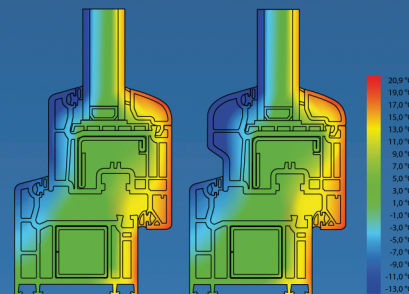

Oba uvedené profilové systémy jsou vhodné do obytných objektů, rodinných domů i do průmyslových staveb. Použitím ocelových výztuh zaručujeme neomezenou stabilitu. Tyto profily se pro svou vyváženost kvality a ceny v poslední době nejvíce rozšířily pro použití při revitalizaci panelových domů. Novinkou je celoobvodové, stříbrné moderní kování Titan AF od firmy Siegenia Aubi, která má dlouholetou vedoucí pozici na trhu. Inovační systém kování přesvědčuje množstvím nových technologií v oblasti funkčnosti, bezpečnosti

a komfortu. Toto kování exklusivně umožňuje použití mikroventilace, letního i zimního větrání současně na jednom okenním křídle. Mezi další přednosti nesporně patří 3D patentované rolničkové čepy umožňující trvalou lehkost chodu kování a díky svému protáčení zabraňují opotřebení kování obroušením. Integrovaný zdvihač křídla zamezuje svěšování okenních křidel.